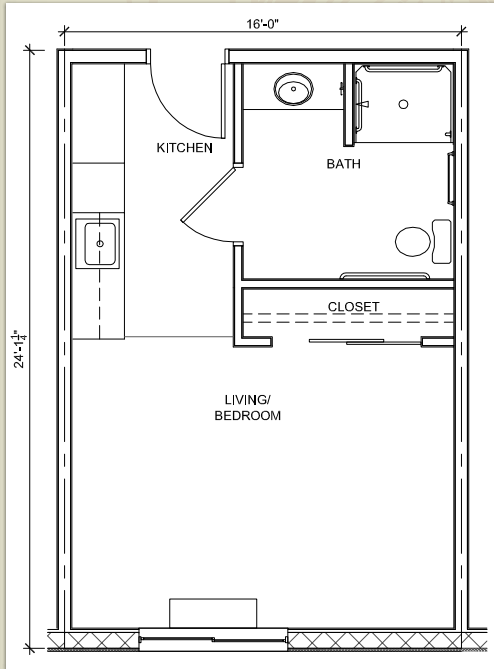

# Floor Plans

**ONE BEDROOM DELUXE**  
**656 SQ. FT.**

**ONE BEDROOM CORNER**  
**649 SQ. FT.**

**THE BRIDGE**  
**AT OOLTEWAH**  
AN ASSISTED LIVING COMMUNITY

5901 Snow Hill Road • Ooltewah, TN 37363  
(423) 760-8540 • [BridgeatOoltewah.com](http://BridgeatOoltewah.com)

# Floor Plans

**STUDIO**  
373 SQ. FT.

**ONE BEDROOM**  
560 SQ. FT.

**TWO BEDROOM**  
876 SQ. FT.

**THE BRIDGE**  
**AT OOLTETAH**  
AN ASSISTED LIVING COMMUNITY

5901 Snow Hill Road • Ooltewah, TN 37363  
(423) 760-8540 • [BridgEatOoltewah.com](http://BridgEatOoltewah.com)