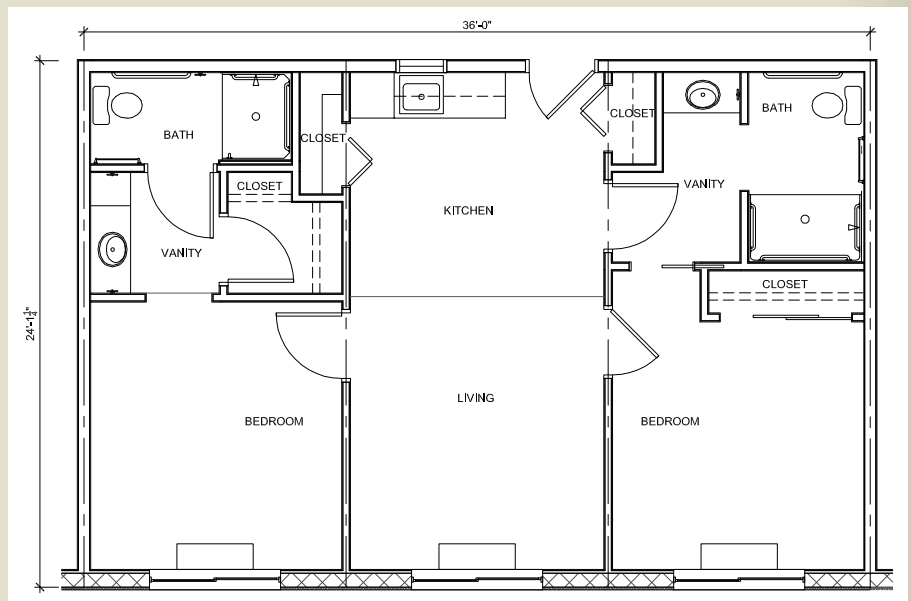

# Floor Plans

**ONE BEDROOM DELUXE**  
**656 SQ. FT.**

**ONE BEDROOM CORNER**  
**649 SQ. FT.**

**THE BRIDGE**  
**AT OOLTEWAH**  
AN ASSISTED LIVING COMMUNITY

5901 Snow Hill Road • Ooltewah, TN 37363  
(423) 760-8540 • [BridgeatOoltewah.com](http://BridgeatOoltewah.com)

# Floor Plans

**STUDIO**  
373 SQ. FT.

**ONE BEDROOM**  
560 SQ. FT.

**TWO BEDROOM**  
876 SQ. FT.

**THE BRIDGE**  
**AT OOLTETAH**  
AN ASSISTED LIVING COMMUNITY

5901 Snow Hill Road • Ooltewah, TN 37363  
(423) 760-8540 • [BridgEatOoltewah.com](http://BridgEatOoltewah.com)