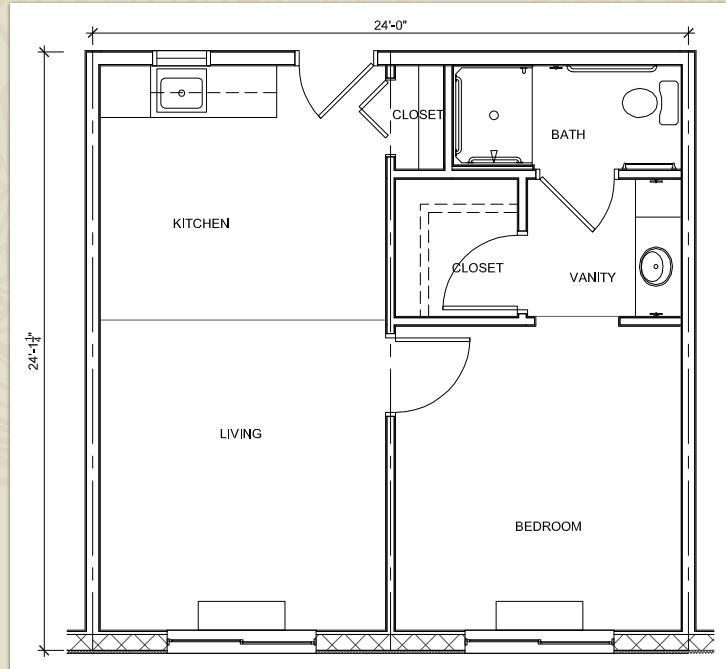

# Floor Plans

**ONE BEDROOM DELUXE**  
**656 SQ. FT.**

**ONE BEDROOM CORNER**  
**649 SQ. FT.**

**THE BRIDGE**  
**AT OOLTEWAH**  
AN ASSISTED LIVING COMMUNITY

5901 Snow Hill Road • Ooltewah, TN 37363  
(423) 760-8540 • [BridgeatOoltewah.com](http://BridgeatOoltewah.com)

# Floor Plans

**STUDIO**  
373 SQ. FT.

**ONE BEDROOM**  
560 SQ. FT.

**TWO BEDROOM**  
876 SQ. FT.

**THE BRIDGE**  
**AT OOLTETAH**  
AN ASSISTED LIVING COMMUNITY

5901 Snow Hill Road • Ooltewah, TN 37363  
(423) 760-8540 • [BridgEatOoltewah.com](http://BridgEatOoltewah.com)