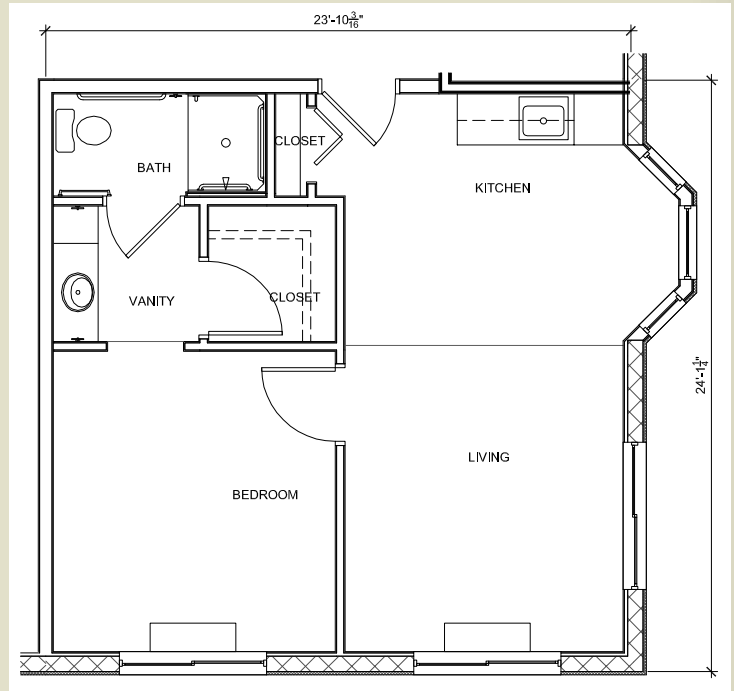

# Floor Plans

**ONE BEDROOM DELUXE**  
**656 SQ. FT.**

**ONE BEDROOM CORNER**  
**649 SQ. FT.**

**THE BRIDGE**  
**AT OOLTEWAH**  
AN ASSISTED LIVING COMMUNITY

5901 Snow Hill Road • Ooltewah, TN 37363  
(423) 760-8540 • [BridgeatOoltewah.com](http://BridgeatOoltewah.com)

# Floor Plans

**STUDIO**  
373 SQ. FT.

**ONE BEDROOM**  
560 SQ. FT.

**TWO BEDROOM**  
876 SQ. FT.

**THE BRIDGE**  
**AT OOLTETAH**  
AN ASSISTED LIVING COMMUNITY

5901 Snow Hill Road • Ooltewah, TN 37363  
(423) 760-8540 • [BridgEatOoltewah.com](http://BridgEatOoltewah.com)