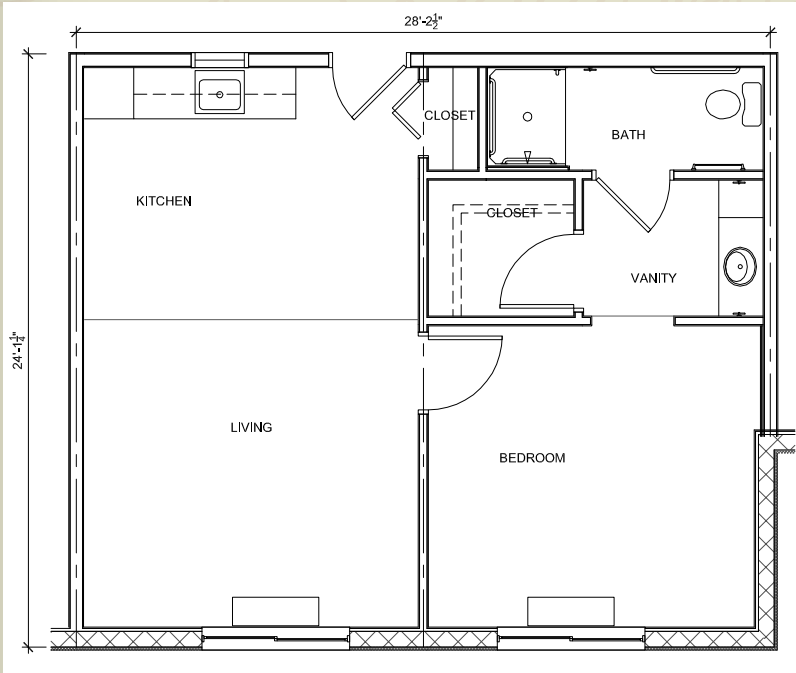

# Floor Plans

**ONE BEDROOM DELUXE**  
**656 SQ. FT.**

**ONE BEDROOM CORNER**  
**649 SQ. FT.**

**THE BRIDGE**  
**AT OOLTEWAH**  
AN ASSISTED LIVING COMMUNITY

5901 Snow Hill Road • Ooltewah, TN 37363  
(423) 760-8540 • [BridgeatOoltewah.com](http://BridgeatOoltewah.com)

# Floor Plans

**STUDIO**  
373 SQ. FT.

**ONE BEDROOM**  
560 SQ. FT.

**TWO BEDROOM**  
876 SQ. FT.

**THE BRIDGE**  
**AT OOLTETAH**  
AN ASSISTED LIVING COMMUNITY

5901 Snow Hill Road • Ooltewah, TN 37363  
(423) 760-8540 • [BridgEatOoltewah.com](http://BridgEatOoltewah.com)